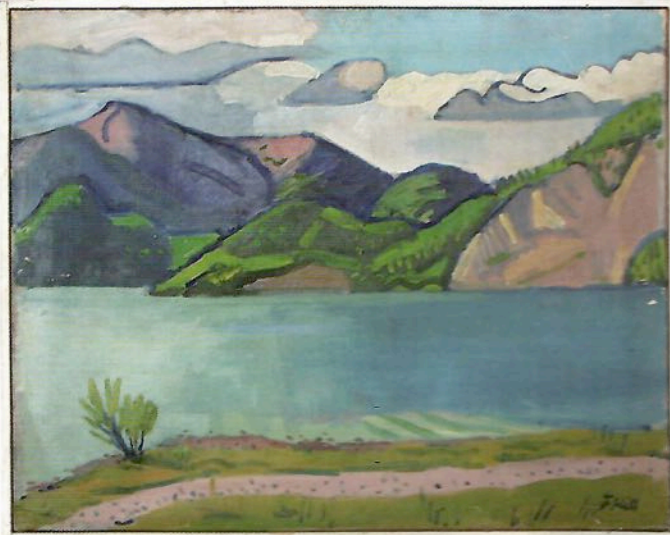

Museum ZINKENBACHER MALERKOLONIE

Ausstellung 2026 Einblicke in private Sammlungen

Prof. Ferdinand Kitt: „Falkensteinwand“, Privatbesitz

Das Museum Zinkenbacher Malerkolonie beschäftigt sich mit dem Leben und Wirken jener Künstlerinnen und Künstler, die in den 1920er und 1930er Jahren ihre Sommerfrische am Hof des Adambauern in Zinkenbach, dem heutigen Abersee, verbrachten.

Seit über 25 Jahren veranstaltet das Museum jährlich eine Ausstellung von Juni bis Oktober in der Werke der Künstlerinnen und Künstler gezeigt werden, sei es aus dem umfangreichen eigenen Sammlungsbestand oder Leihgaben großer Museen, institutioneller oder privater Sammlerinnen und Sammler.

Die Ausstellung 2026 widmet sich genau diesen privaten Sammlungen und geht der Frage nach, was fasziniert Sammlerinnen und Sammler an den Zinkenbacher Künstlerinnen und Künstlern und deren Werken.

Die österreichische Zwischenkriegskunst, die Zinkenbacher Gruppierung im speziellen, welche die Großen dieser Epoche in sich vereint, ist in der Öffentlichkeit noch immer zu wenig bekannt und gewürdigt.